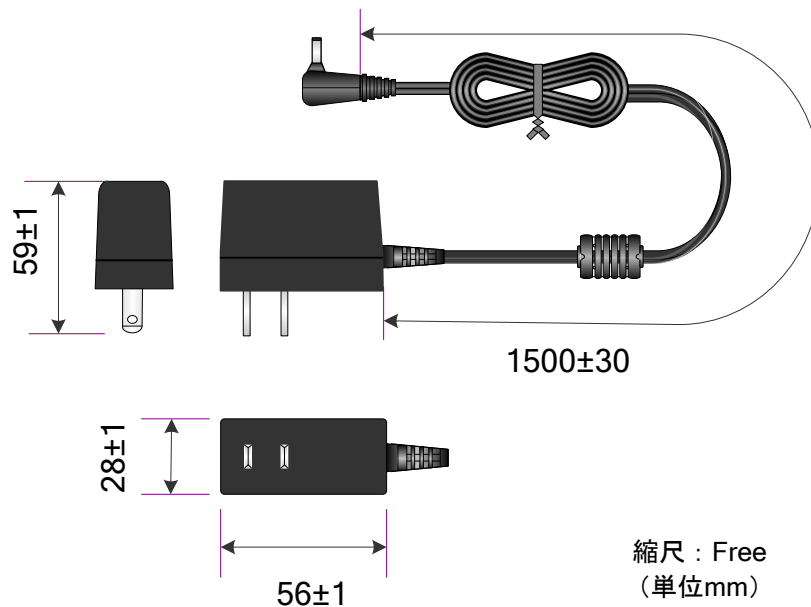

ACアダプタ AT5005T-W075U

WP-1-20230401

2023.04 データリンク(株)

※本製品は社外製品です。
【AT5005T-W075U】

◆動作条件	温度	+ 0℃～+40℃
	湿度	+ 20%～ 80% RH (但し 結露なきこと)
◆保存条件	温度	- 20℃～+80℃
	湿度	+ 10%～ 90% RH (但し 結露なきこと)
◆寸 法	横:56.0mm	高さ: 59.0mm(ACプラグ含む) 奥行: 28.0mm コード 長: 1500mm±30(本体除く)
◆重 量		約 80g
◆定 格	入力: AC100V～240V	50～60Hz 出力: DC7.5V/0～1.0A
◆入力電圧範囲		AC100V～240V 50～60Hz
◆出力電圧		DC7.5V±5%
◆出力プラグ		外径4.75φ±0.1 内径1.7φ±0.1 長さ9.5±0.3 LType (EIAJ RC5320 電圧区分3 準拠) 内側+ 外側-
◆安全規格		PSE (電気用品安全法)

※ ACアダプタをご使用の場合、動作条件及び保存条件は本体とACアダプタの低い方の値となります。

外観図